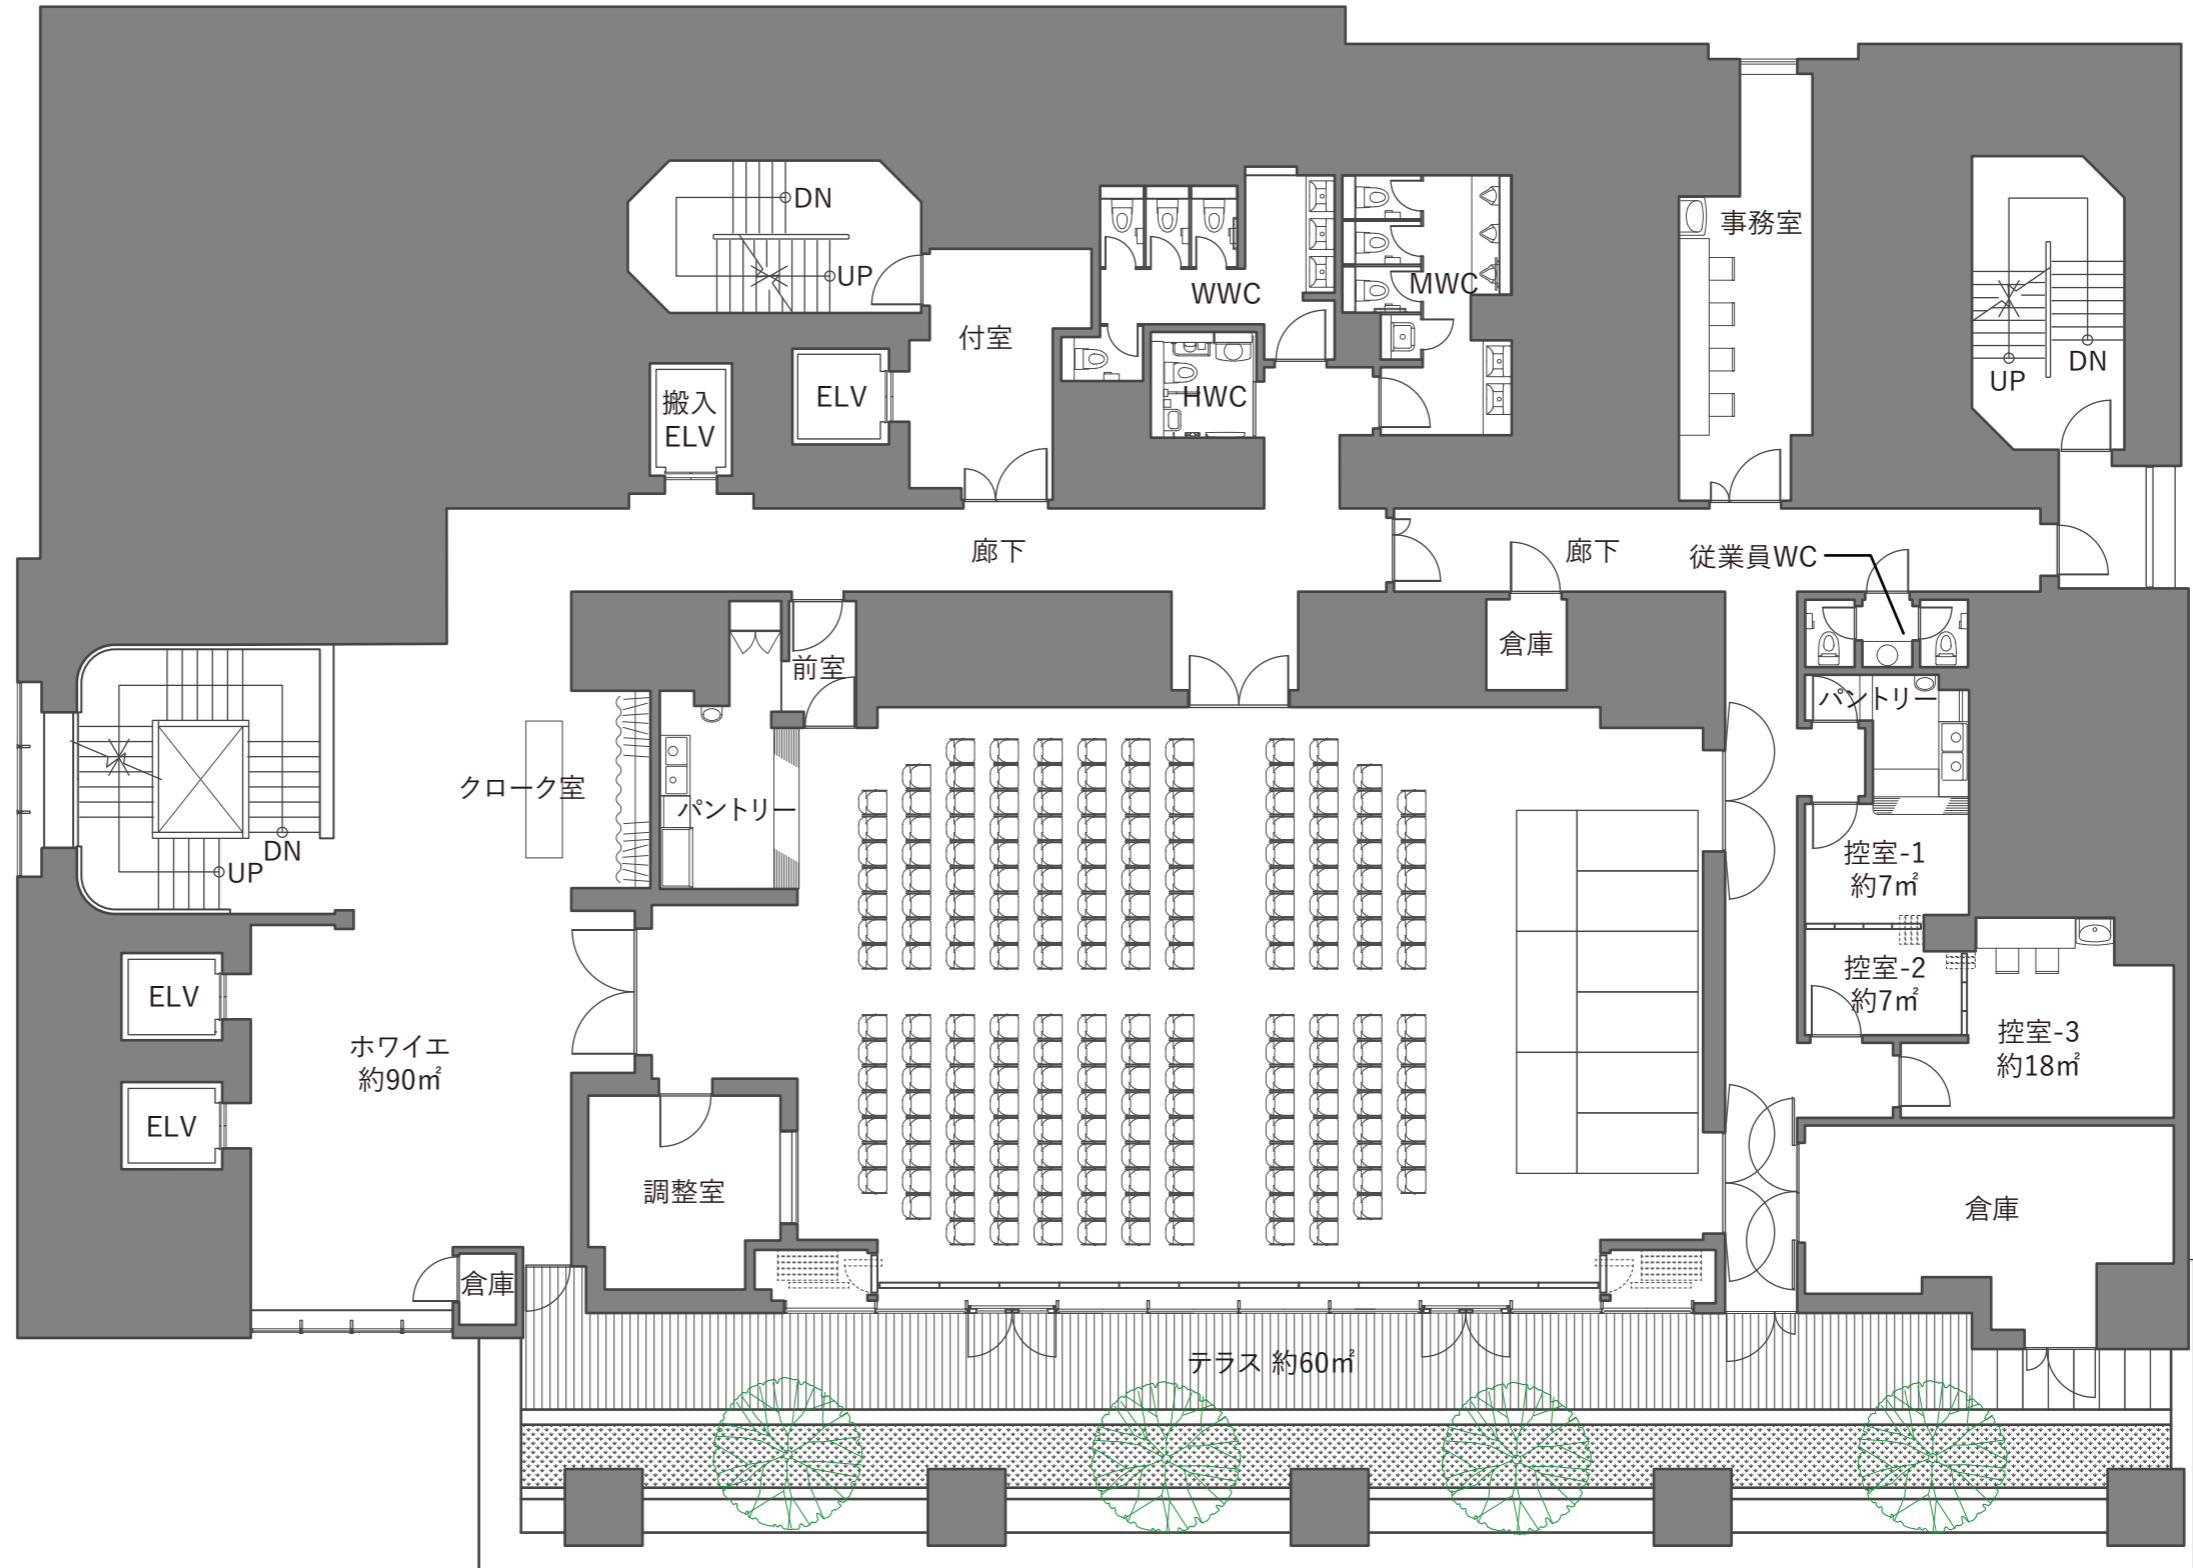

AOYAMA GRAND HALL

レイアウト参考図
[シアター形式(222席)]

AOYAMA GRAND HALL

レイアウト参考図
[スクール形式(120席)]

AOYAMA GRAND HALL

レイアウト参考図
[ファッションショー(194席)]

AOYAMA GRAND HALL

レイアウト参考図
[着席パーティー(96席)]