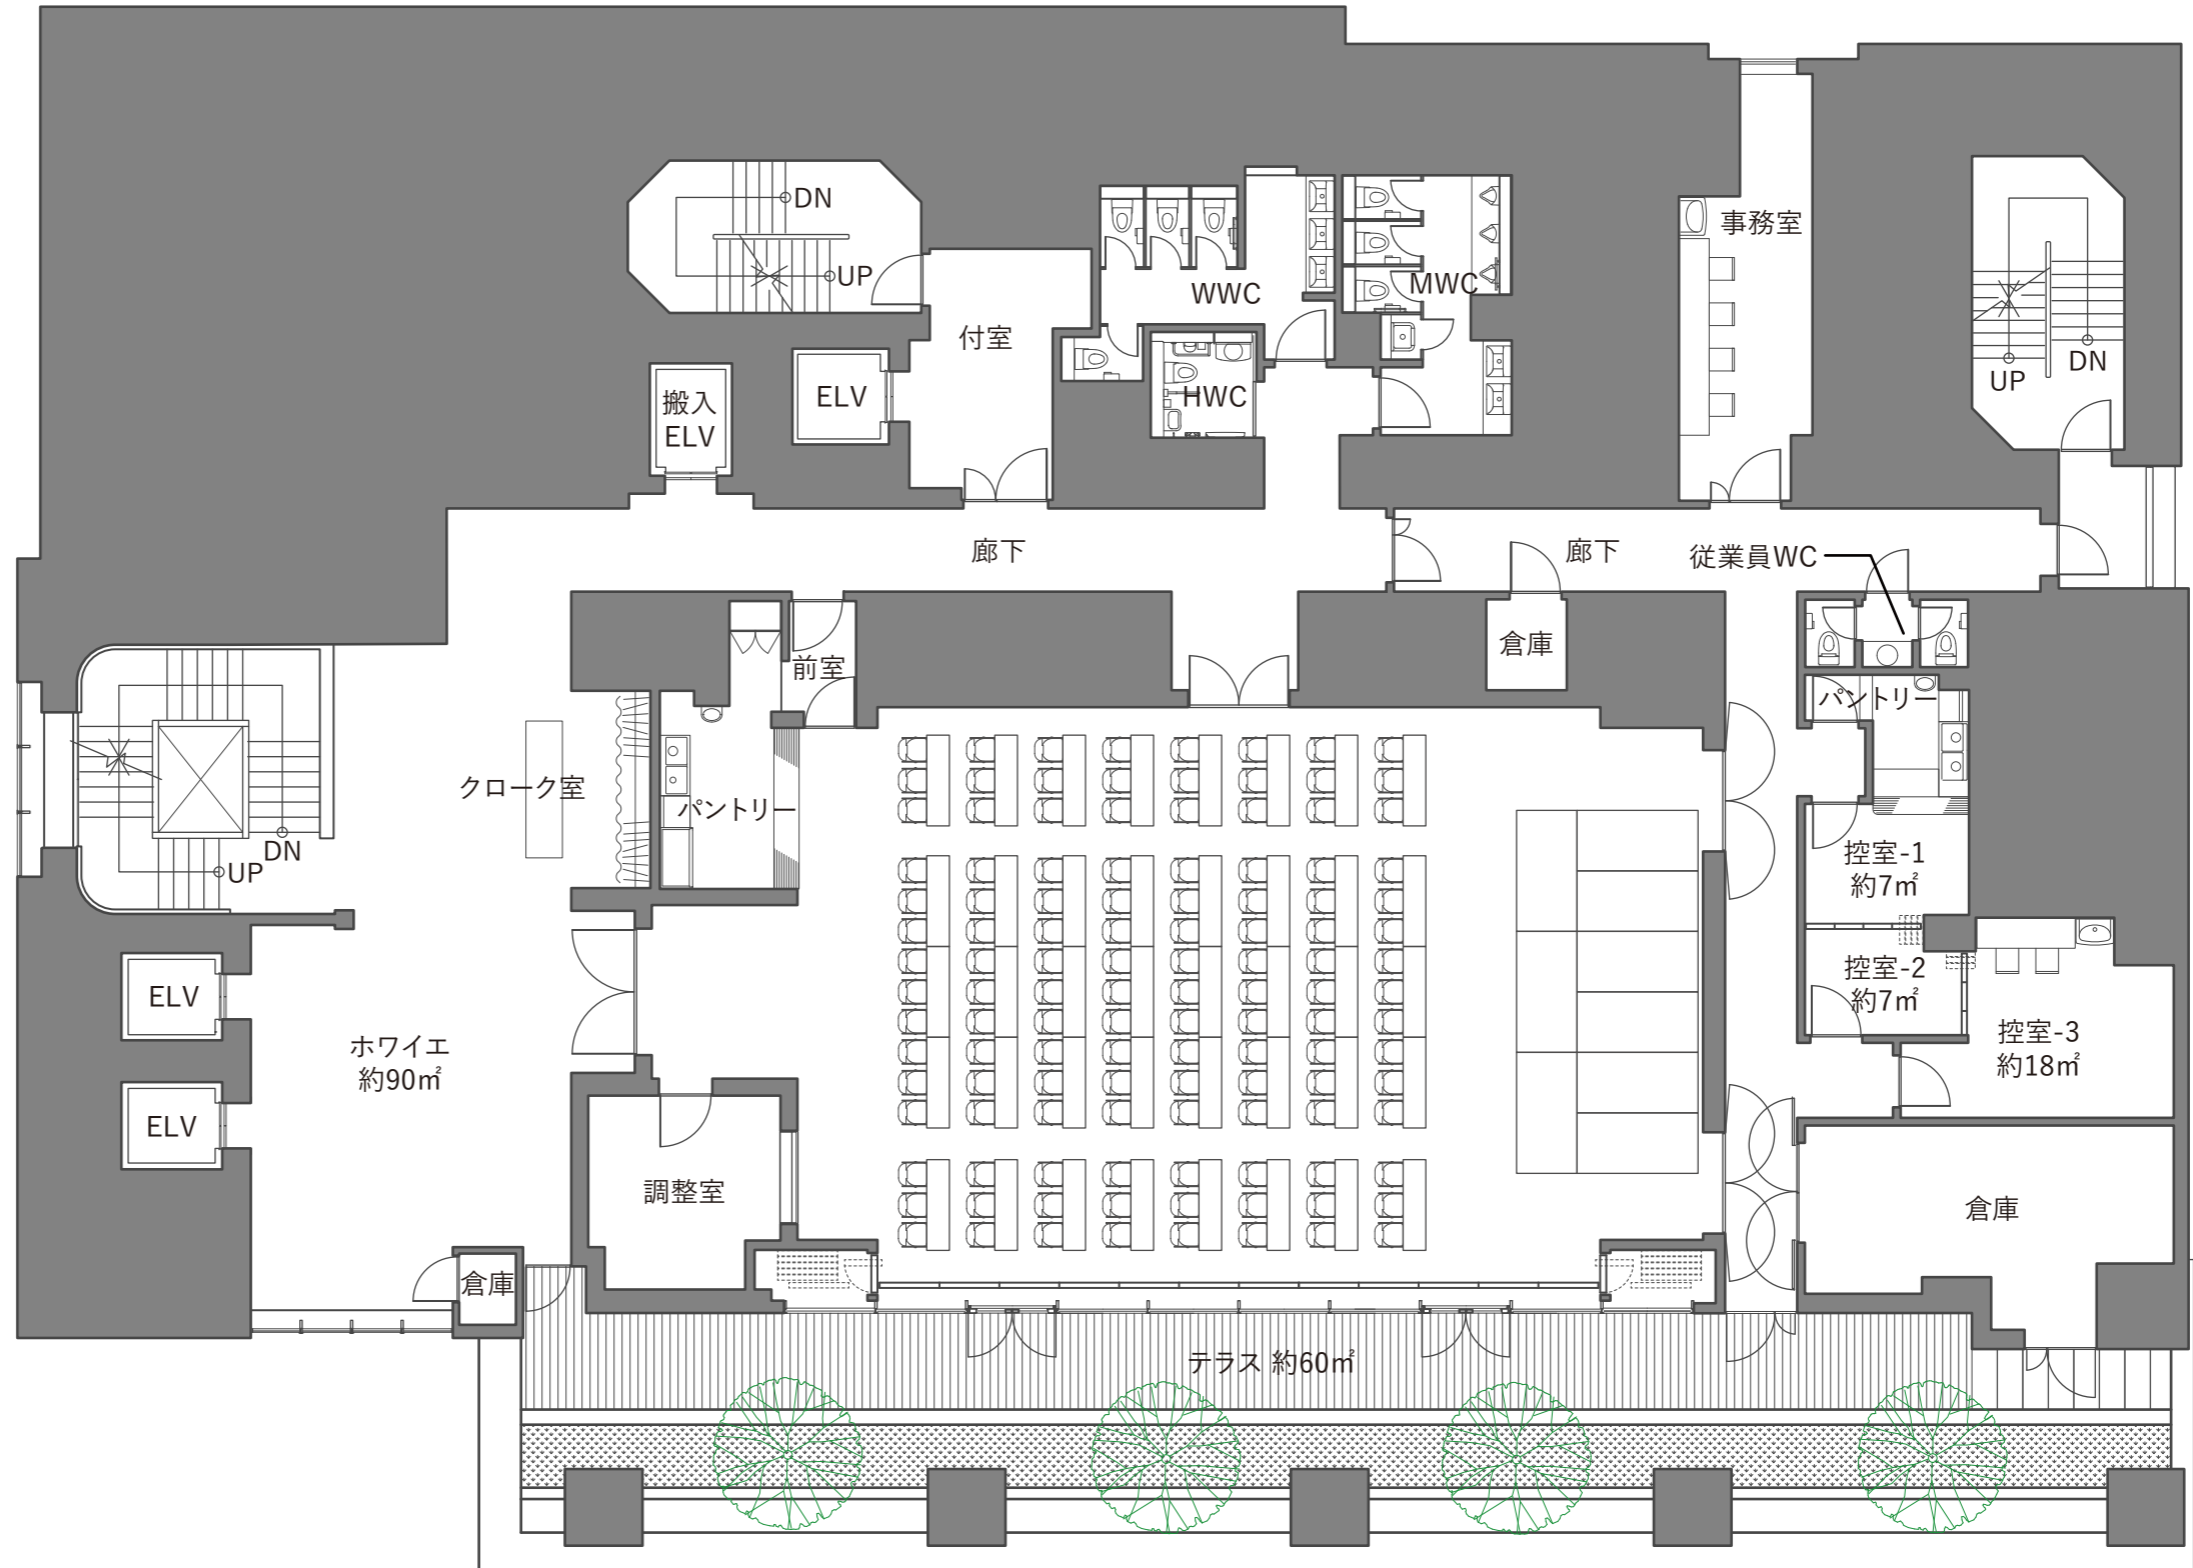

AOYAMA GRAND HALL

レイアウト参考図
[シアター形式(222席)]

AOYAMA GRAND HALL

レイアウト参考図
[スクール形式(120席)]

AOYAMA GRAND HALL

レイアウト参考図
[ファッションショー(194席)]

AOYAMA GRAND HALL

レイアウト参考図
[着席パーティー(96席)]