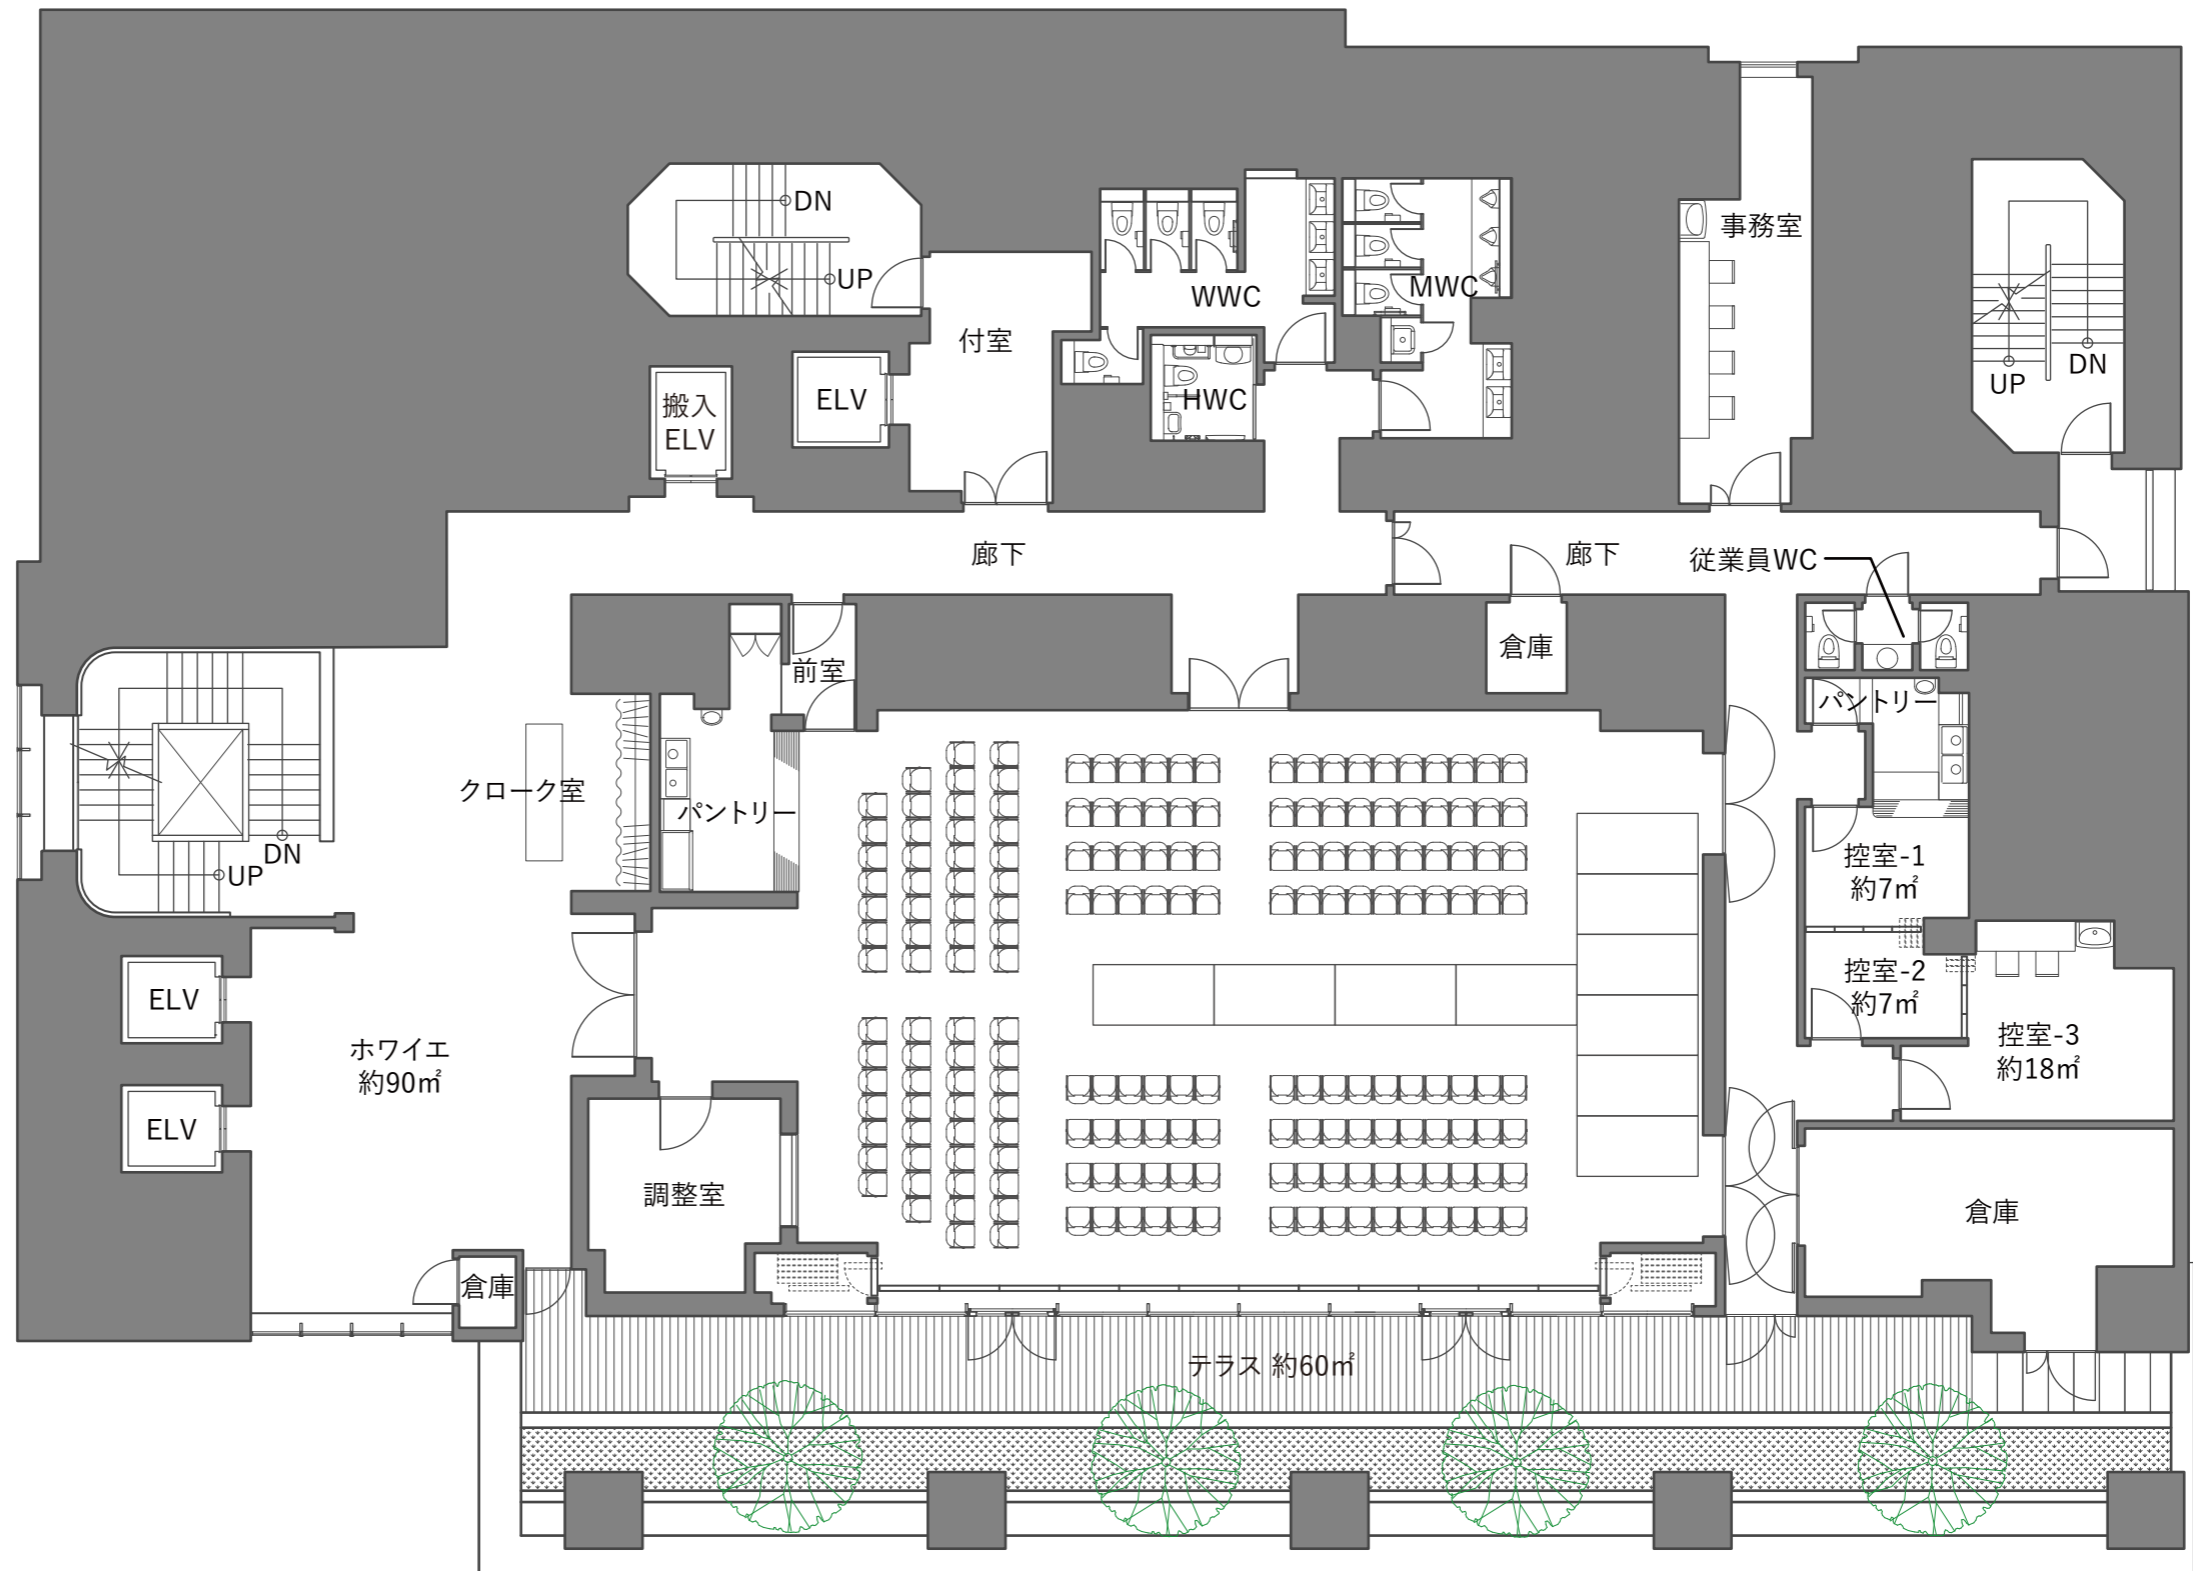

AOYAMA GRAND HALL

レイアウト参考図
[シアター形式(222席)]

AOYAMA GRAND HALL

レイアウト参考図
[スクール形式(120席)]

AOYAMA GRAND HALL

レイアウト参考図
[ファッションショー(194席)]

AOYAMA GRAND HALL

レイアウト参考図
[着席パーティー(96席)]