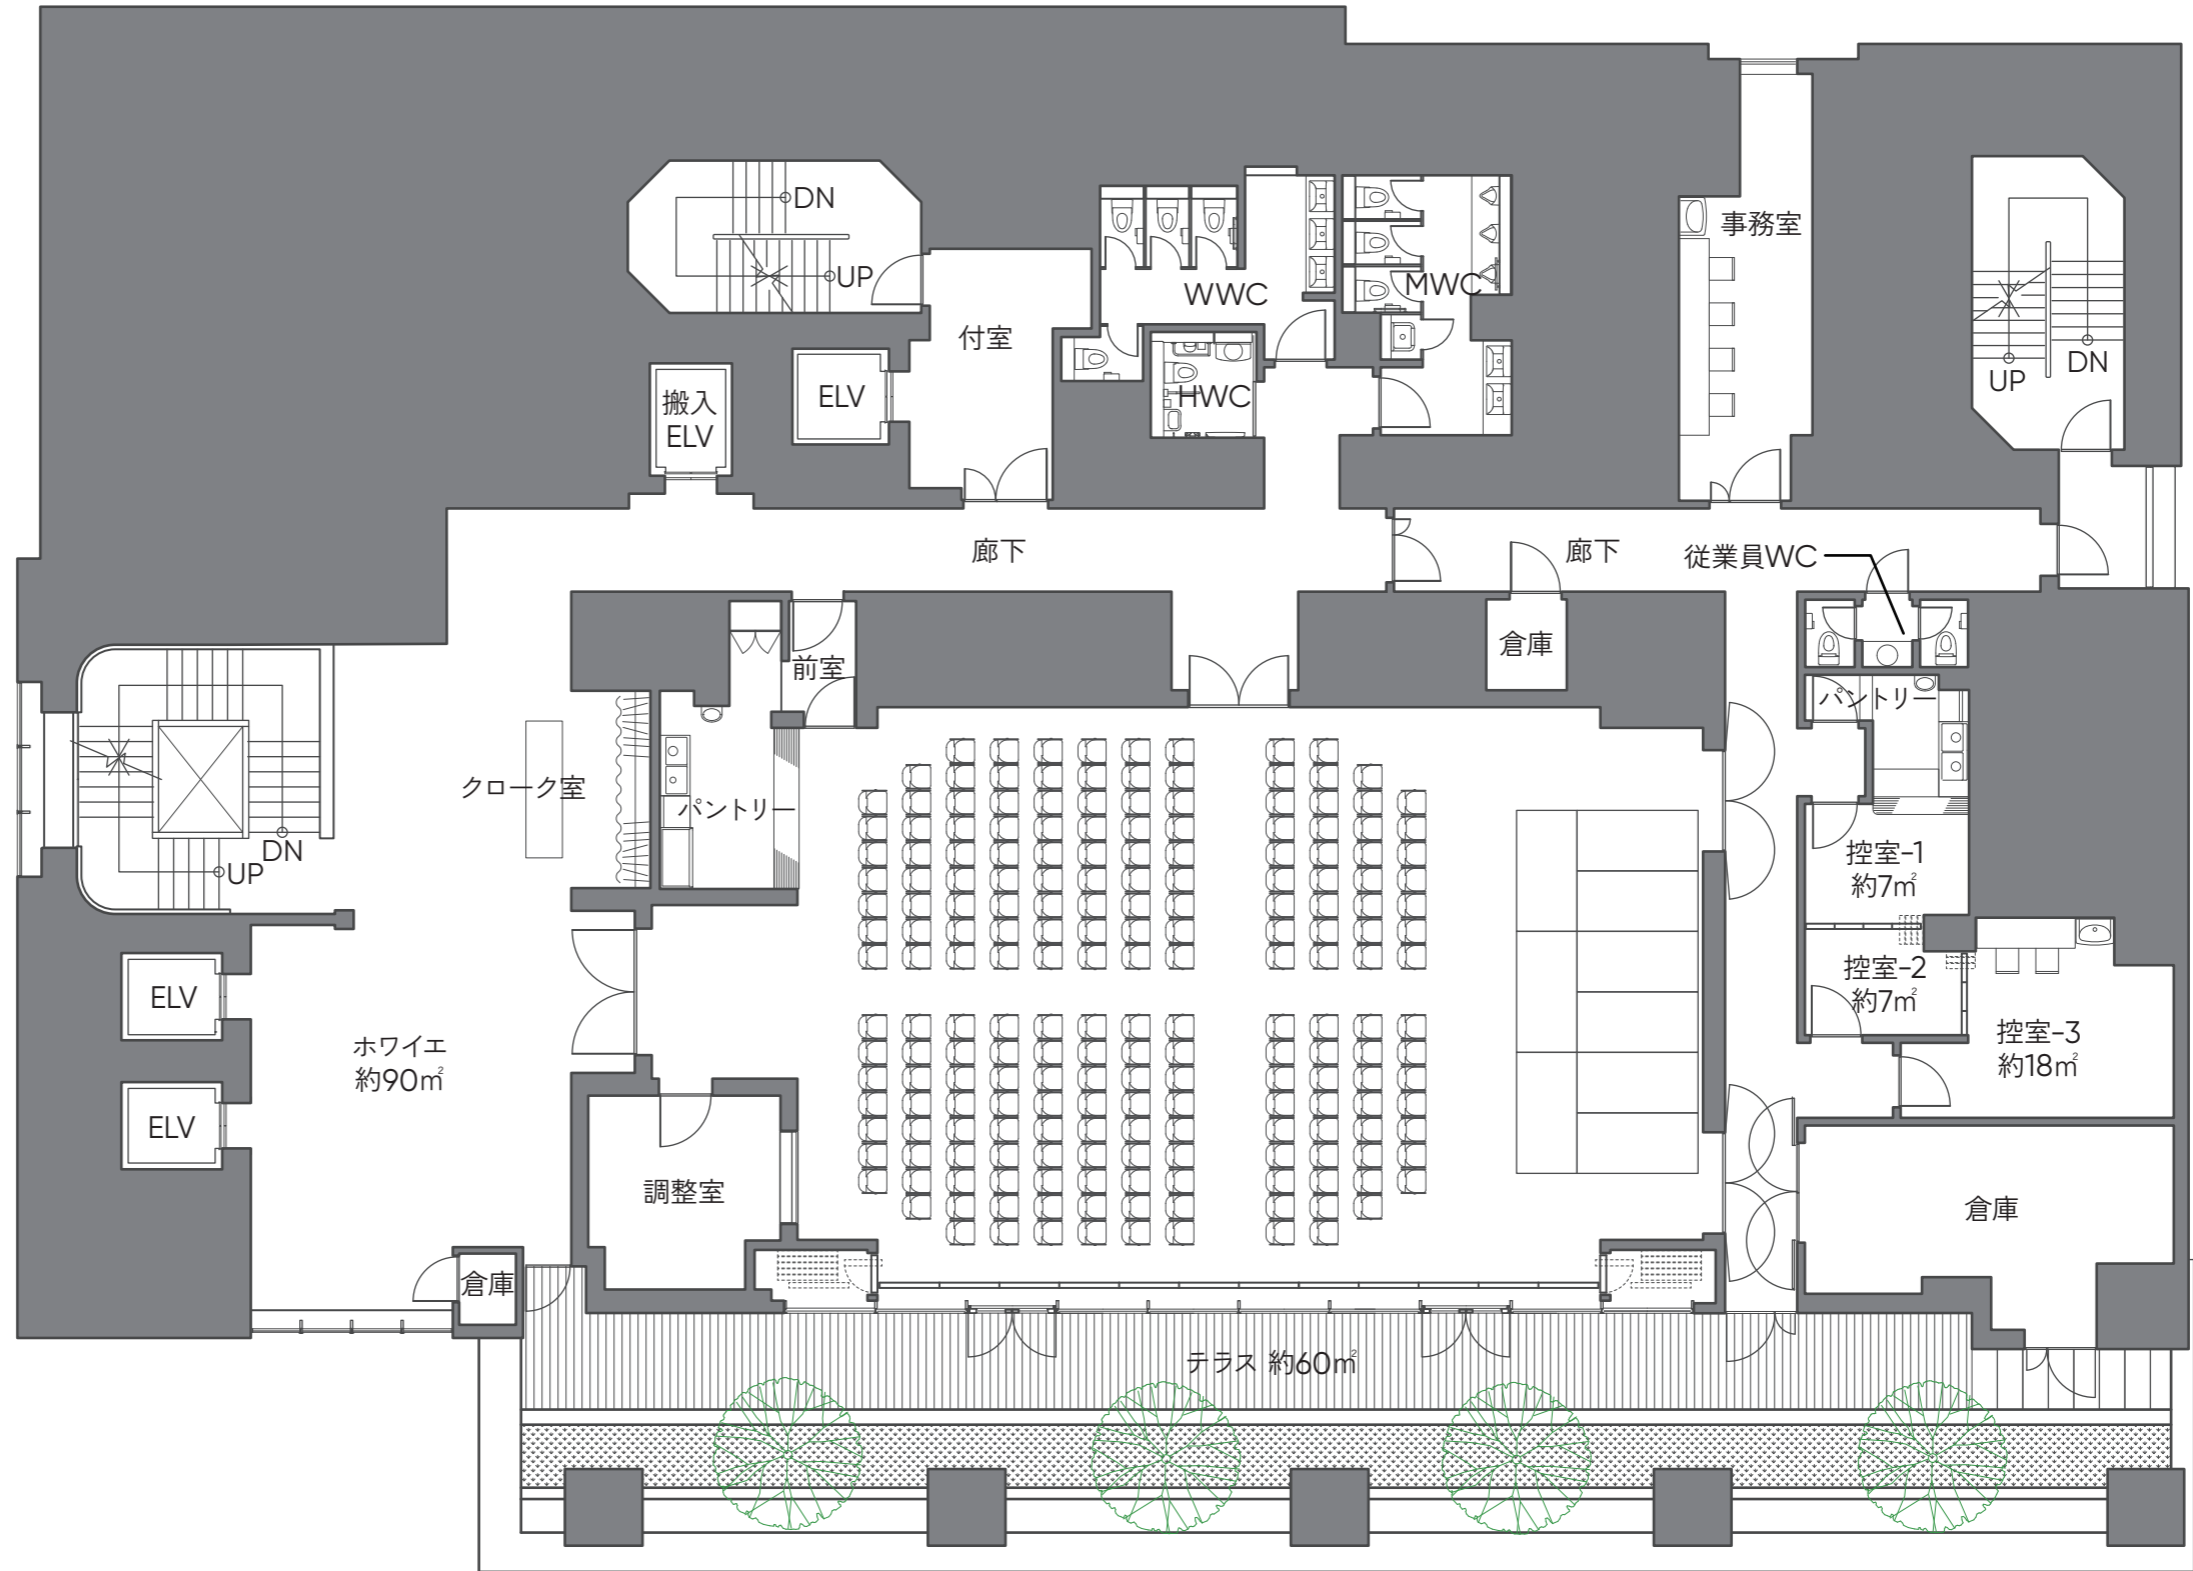

AOYAMA GRAND HALL

レイアウト参考図
[シアター形式 (222席)]

AOYAMA GRAND HALL

レイアウト参考図
[スクール形式 (120席)]

AOYAMA GRAND HALL

レイアウト参考図

[ファッションショー (194席)]

AOYAMA GRAND HALL

レイアウト参考図

[着席パーティー (96席)]