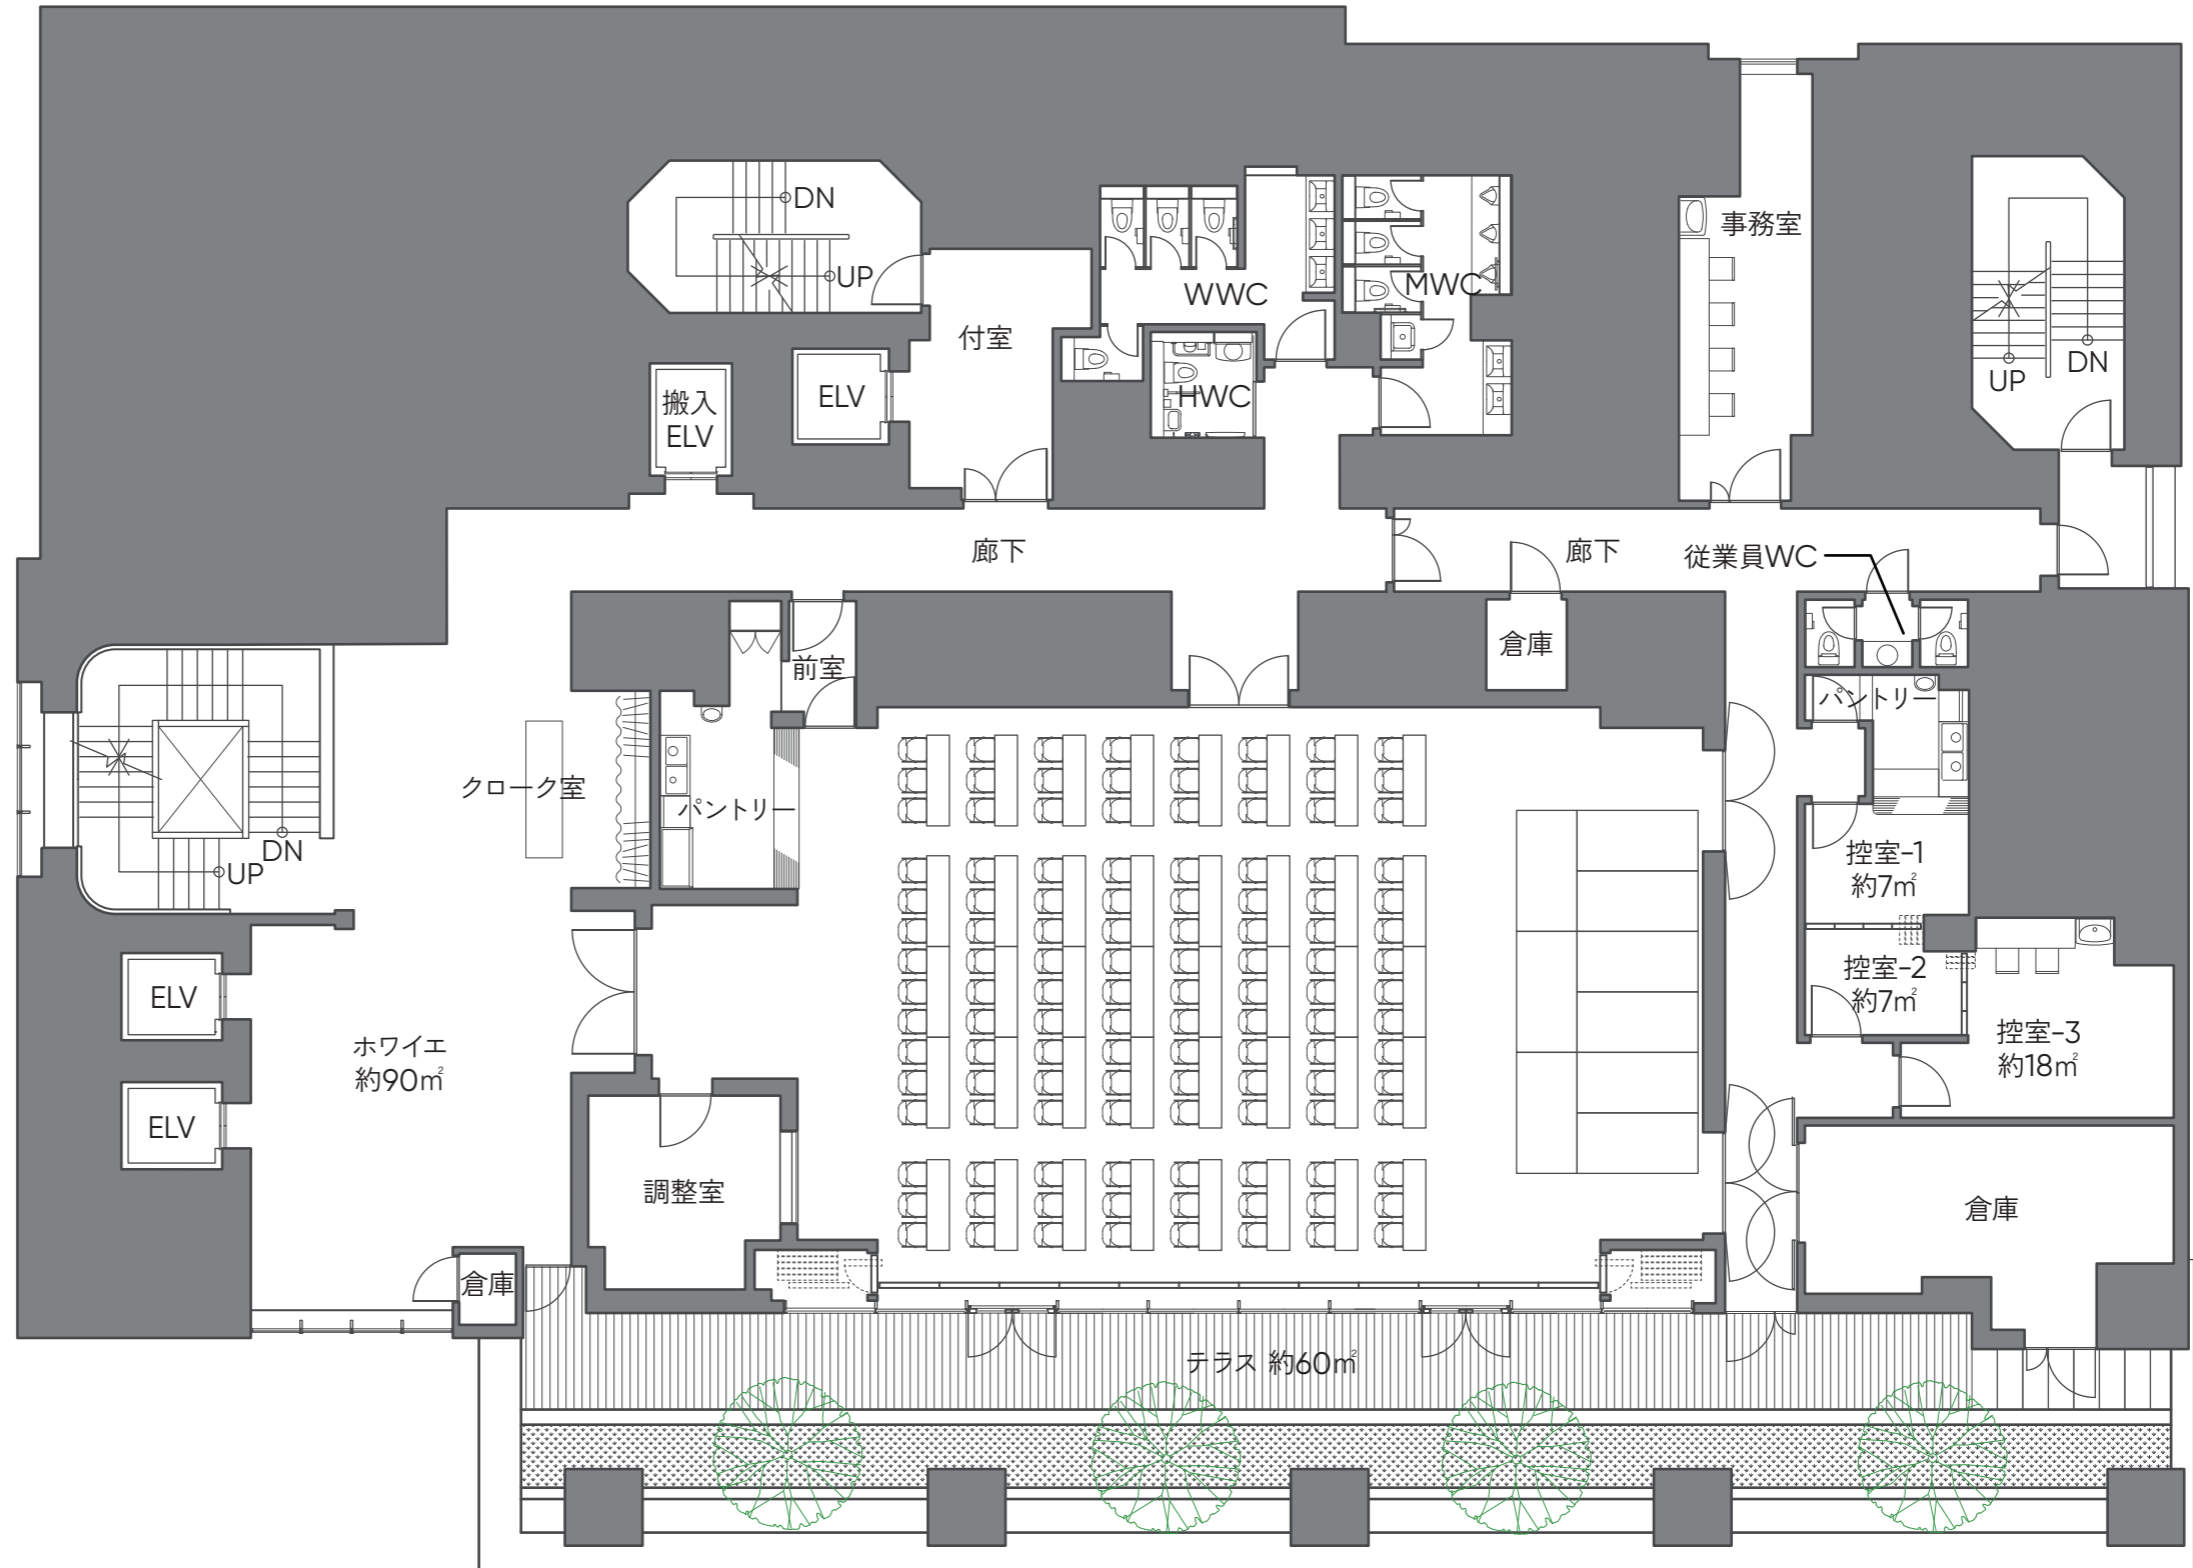

AOYAMA GRAND HALL

レイアウト参考図
[シアター形式 (222席)]

AOYAMA GRAND HALL

レイアウト参考図
[スクール形式 (120席)]

AOYAMA GRAND HALL

レイアウト参考図

[ファッションショー (194席)]

AOYAMA GRAND HALL

レイアウト参考図

[着席パーティー (96席)]