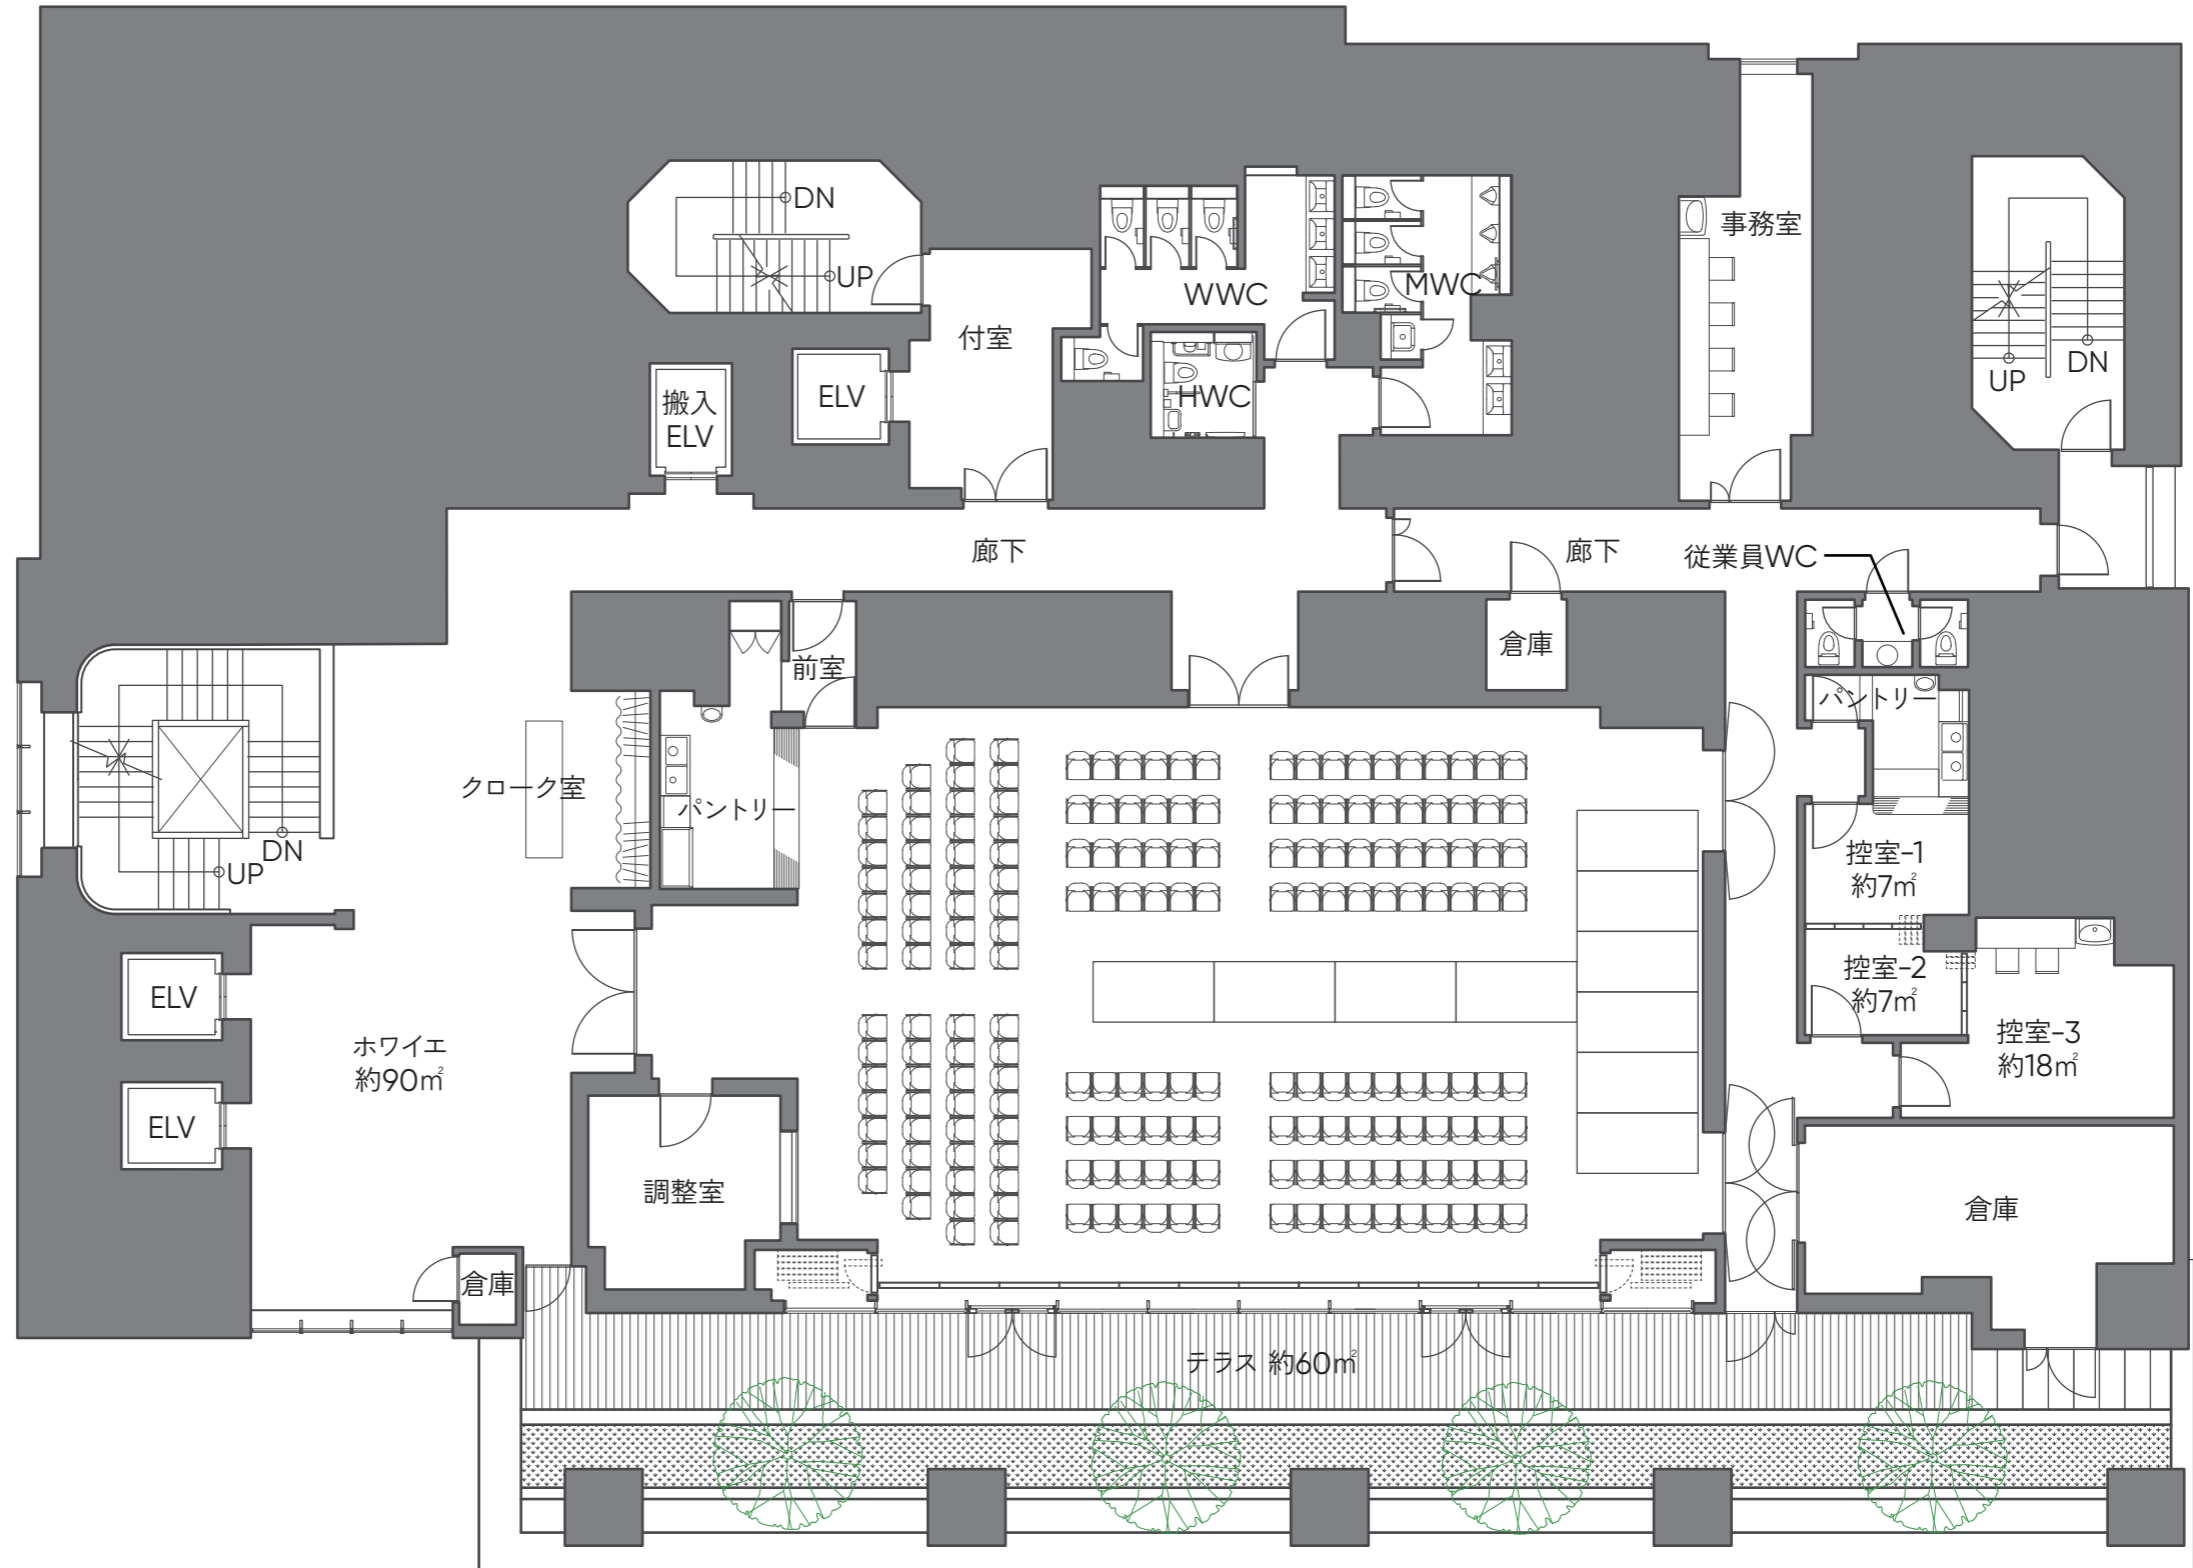

AOYAMA GRAND HALL

レイアウト参考図
[シアター形式 (222席)]

AOYAMA GRAND HALL

レイアウト参考図
[スクール形式 (120席)]

AOYAMA GRAND HALL

レイアウト参考図

[ファッションショー (194席)]

AOYAMA GRAND HALL

レイアウト参考図

[着席パーティー (96席)]