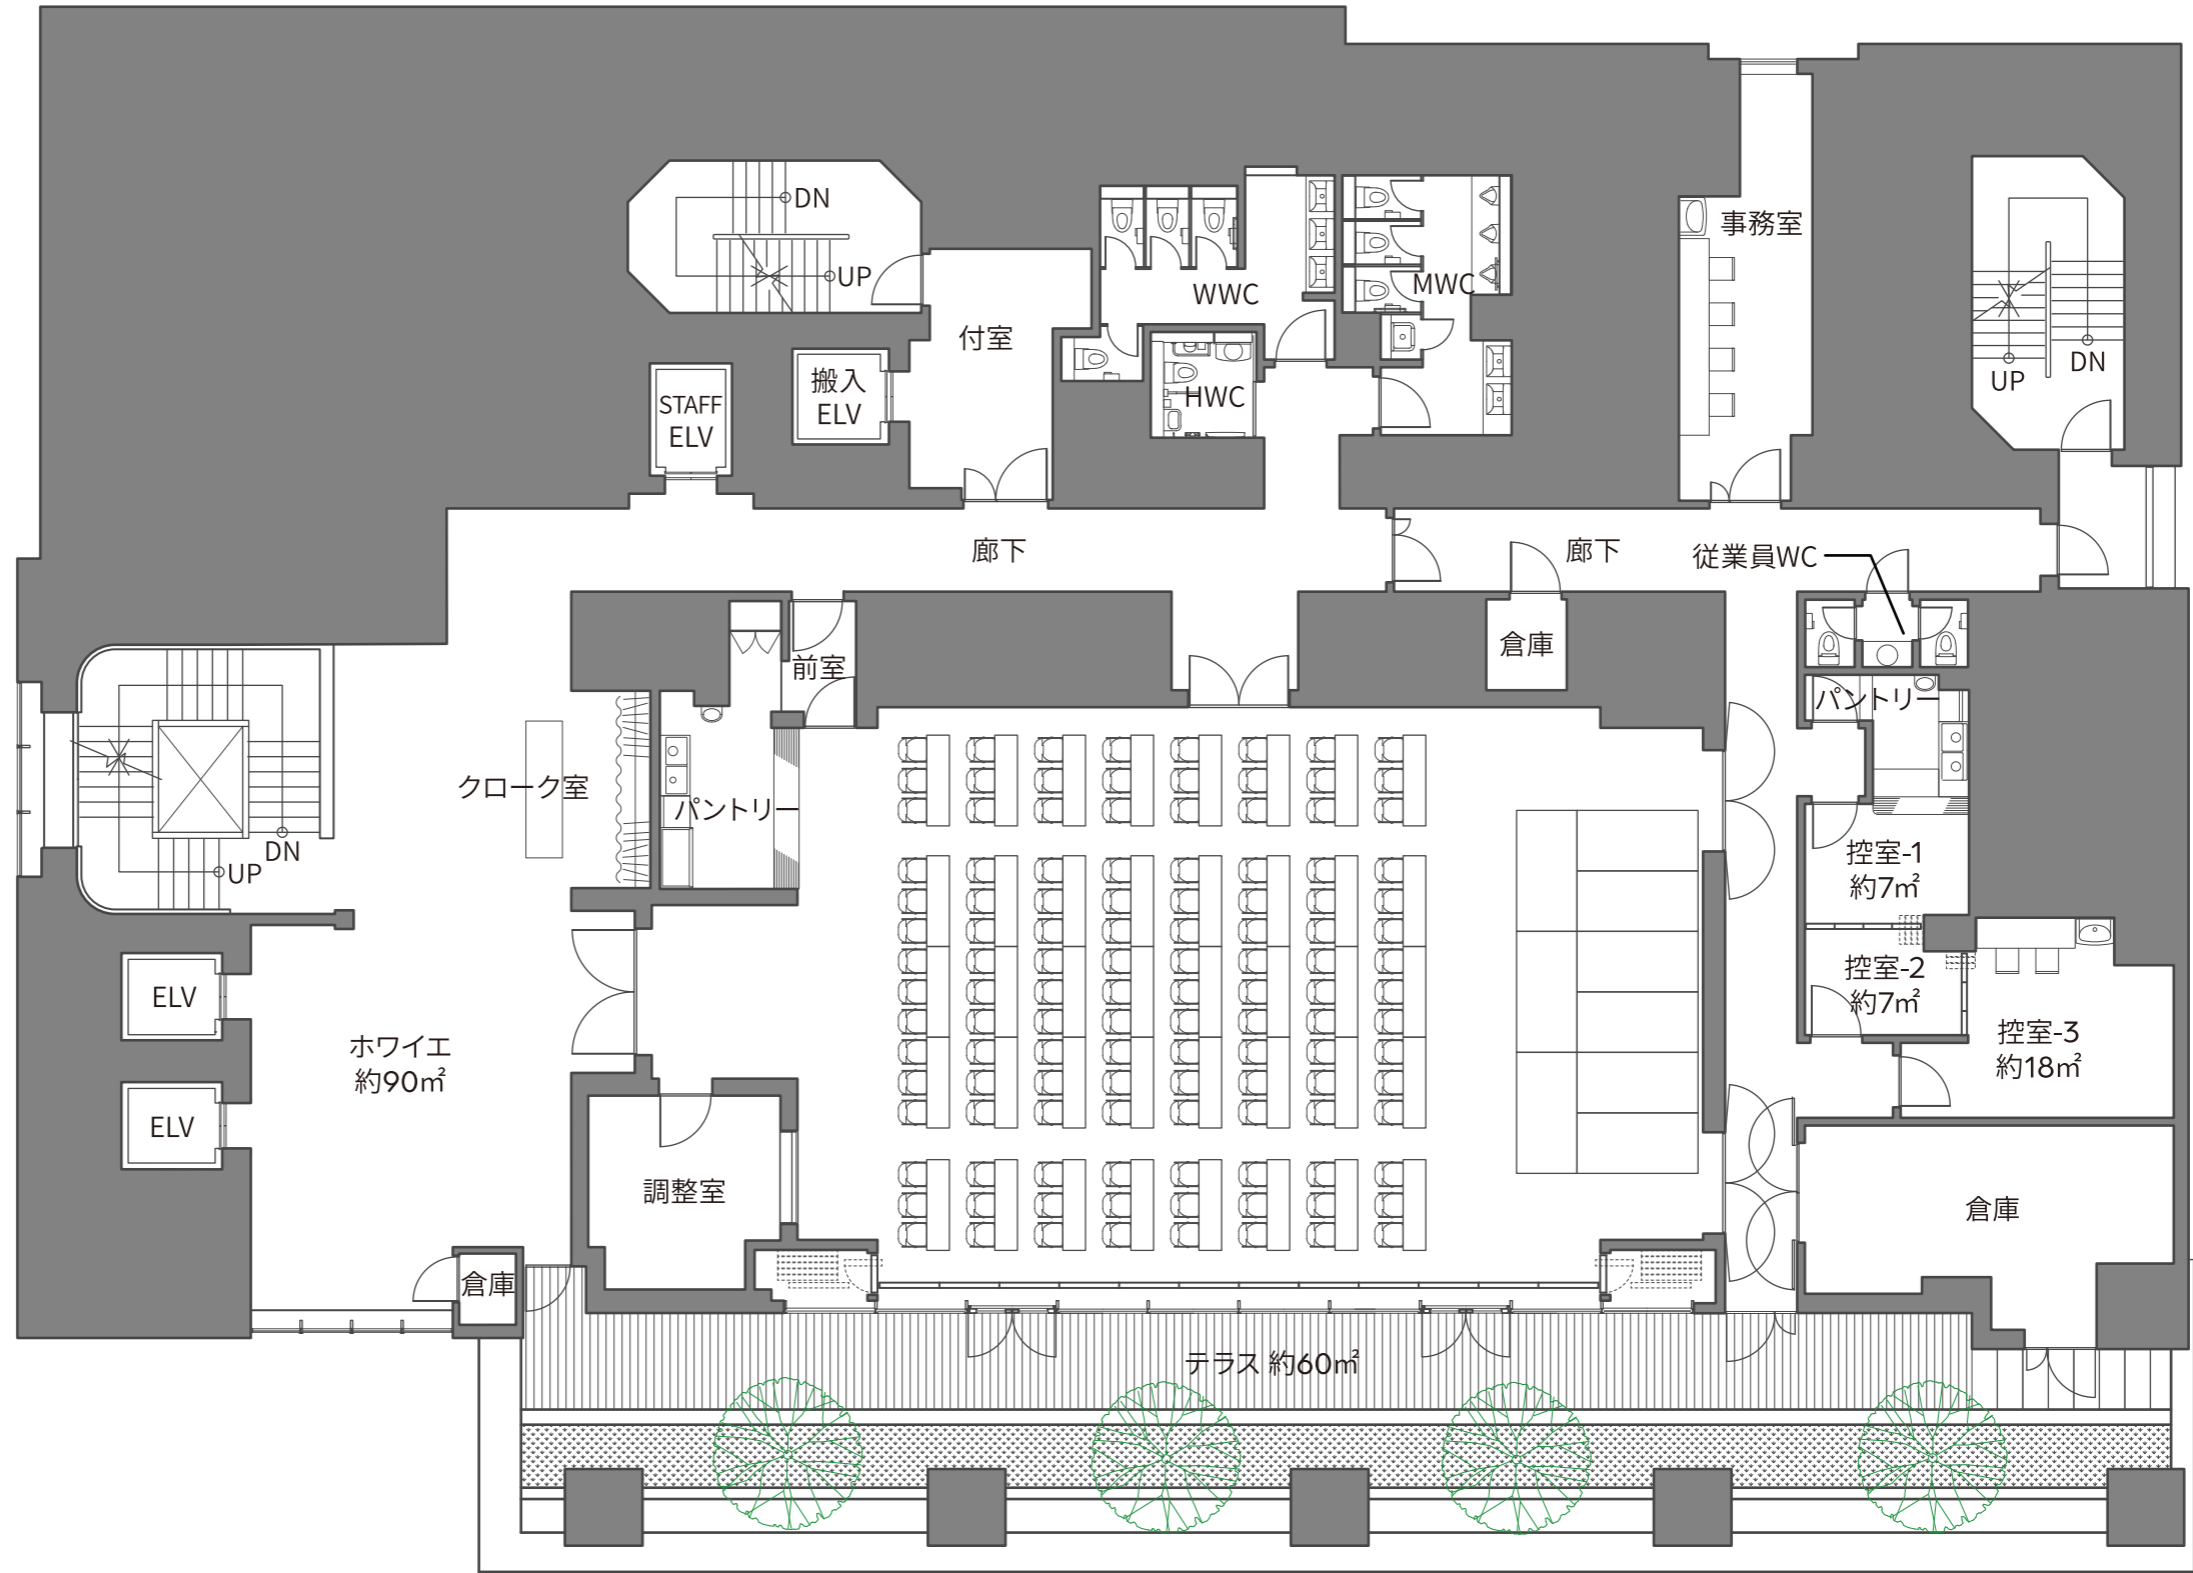

AOYAMA GRAND HALL

レイアウト参考図
[シアター形式 (204席)]

AOYAMA GRAND HALL

レイアウト参考図
[スクール形式 (120席)]

AOYAMA GRAND HALL

レイアウト参考図

[ファッションショー (194席)]

AOYAMA GRAND HALL

レイアウト参考図

[着席パーティー (96席)]

※ 記載されている大円卓は外注レンタル備品となります。
(要別途見積もり)