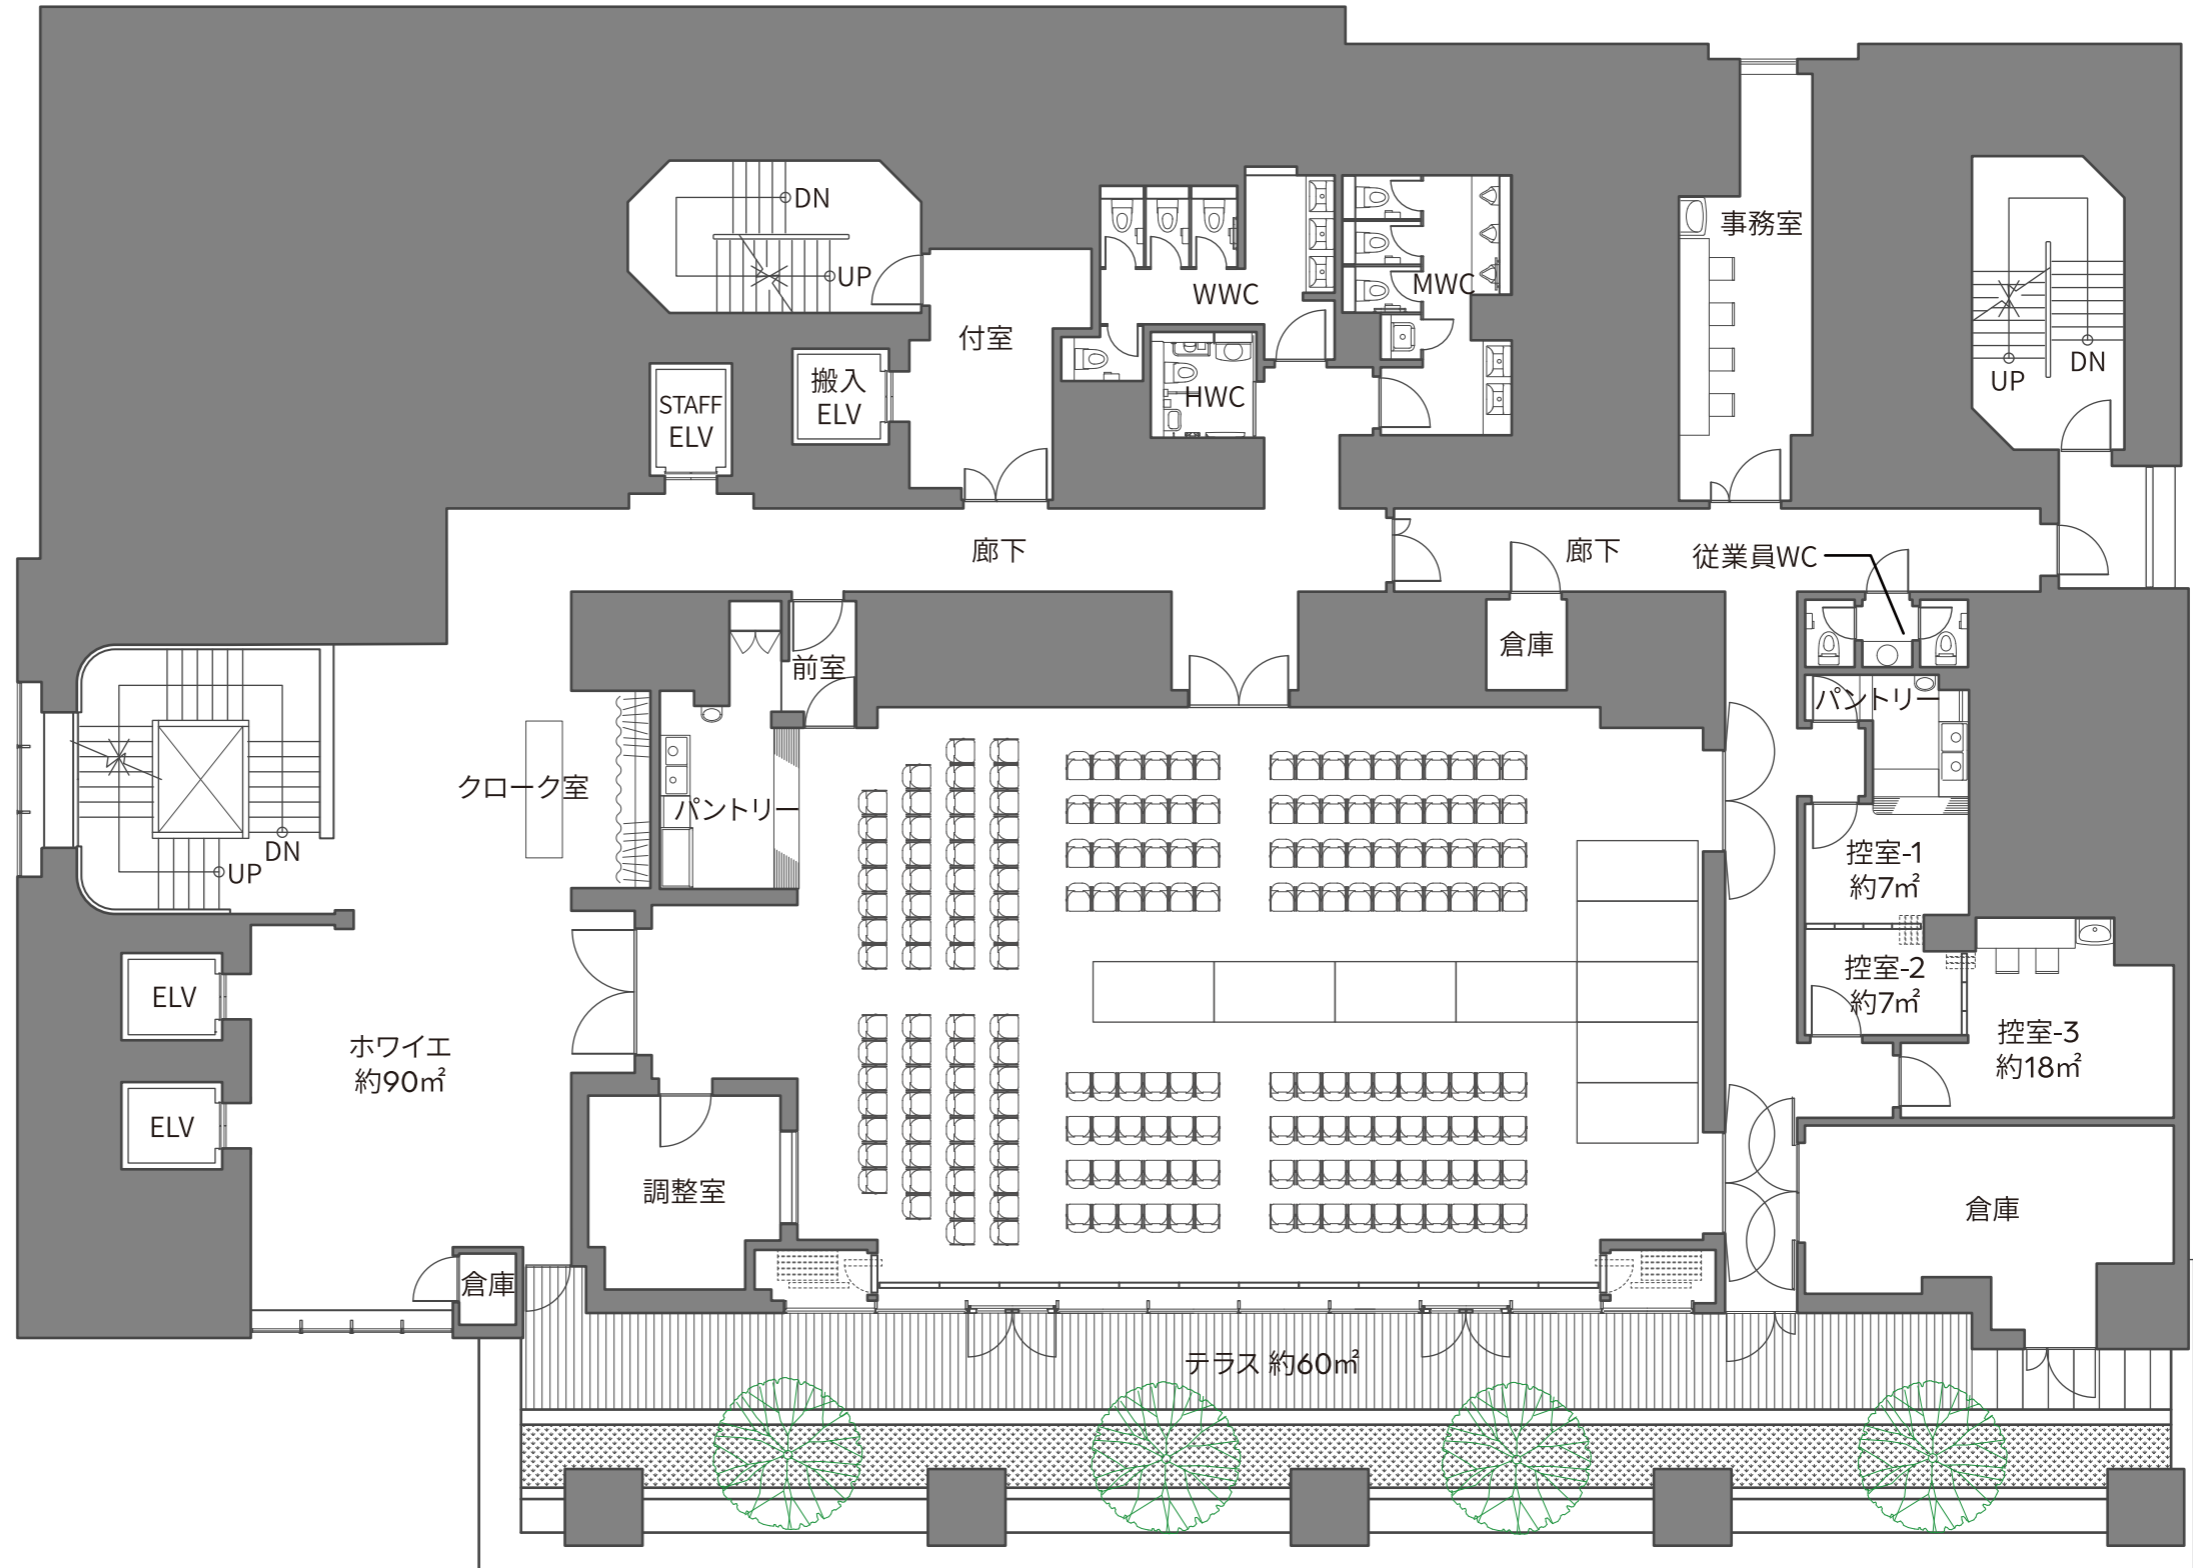

AOYAMA GRAND HALL

レイアウト参考図
[シアター形式 (204席)]

AOYAMA GRAND HALL

レイアウト参考図
[スクール形式 (120席)]

AOYAMA GRAND HALL

レイアウト参考図

[ファッションショー (194席)]

AOYAMA GRAND HALL

レイアウト参考図

[着席パーティー (96席)]

※ 記載されている大円卓は外注レンタル備品となります。
(要別途見積もり)