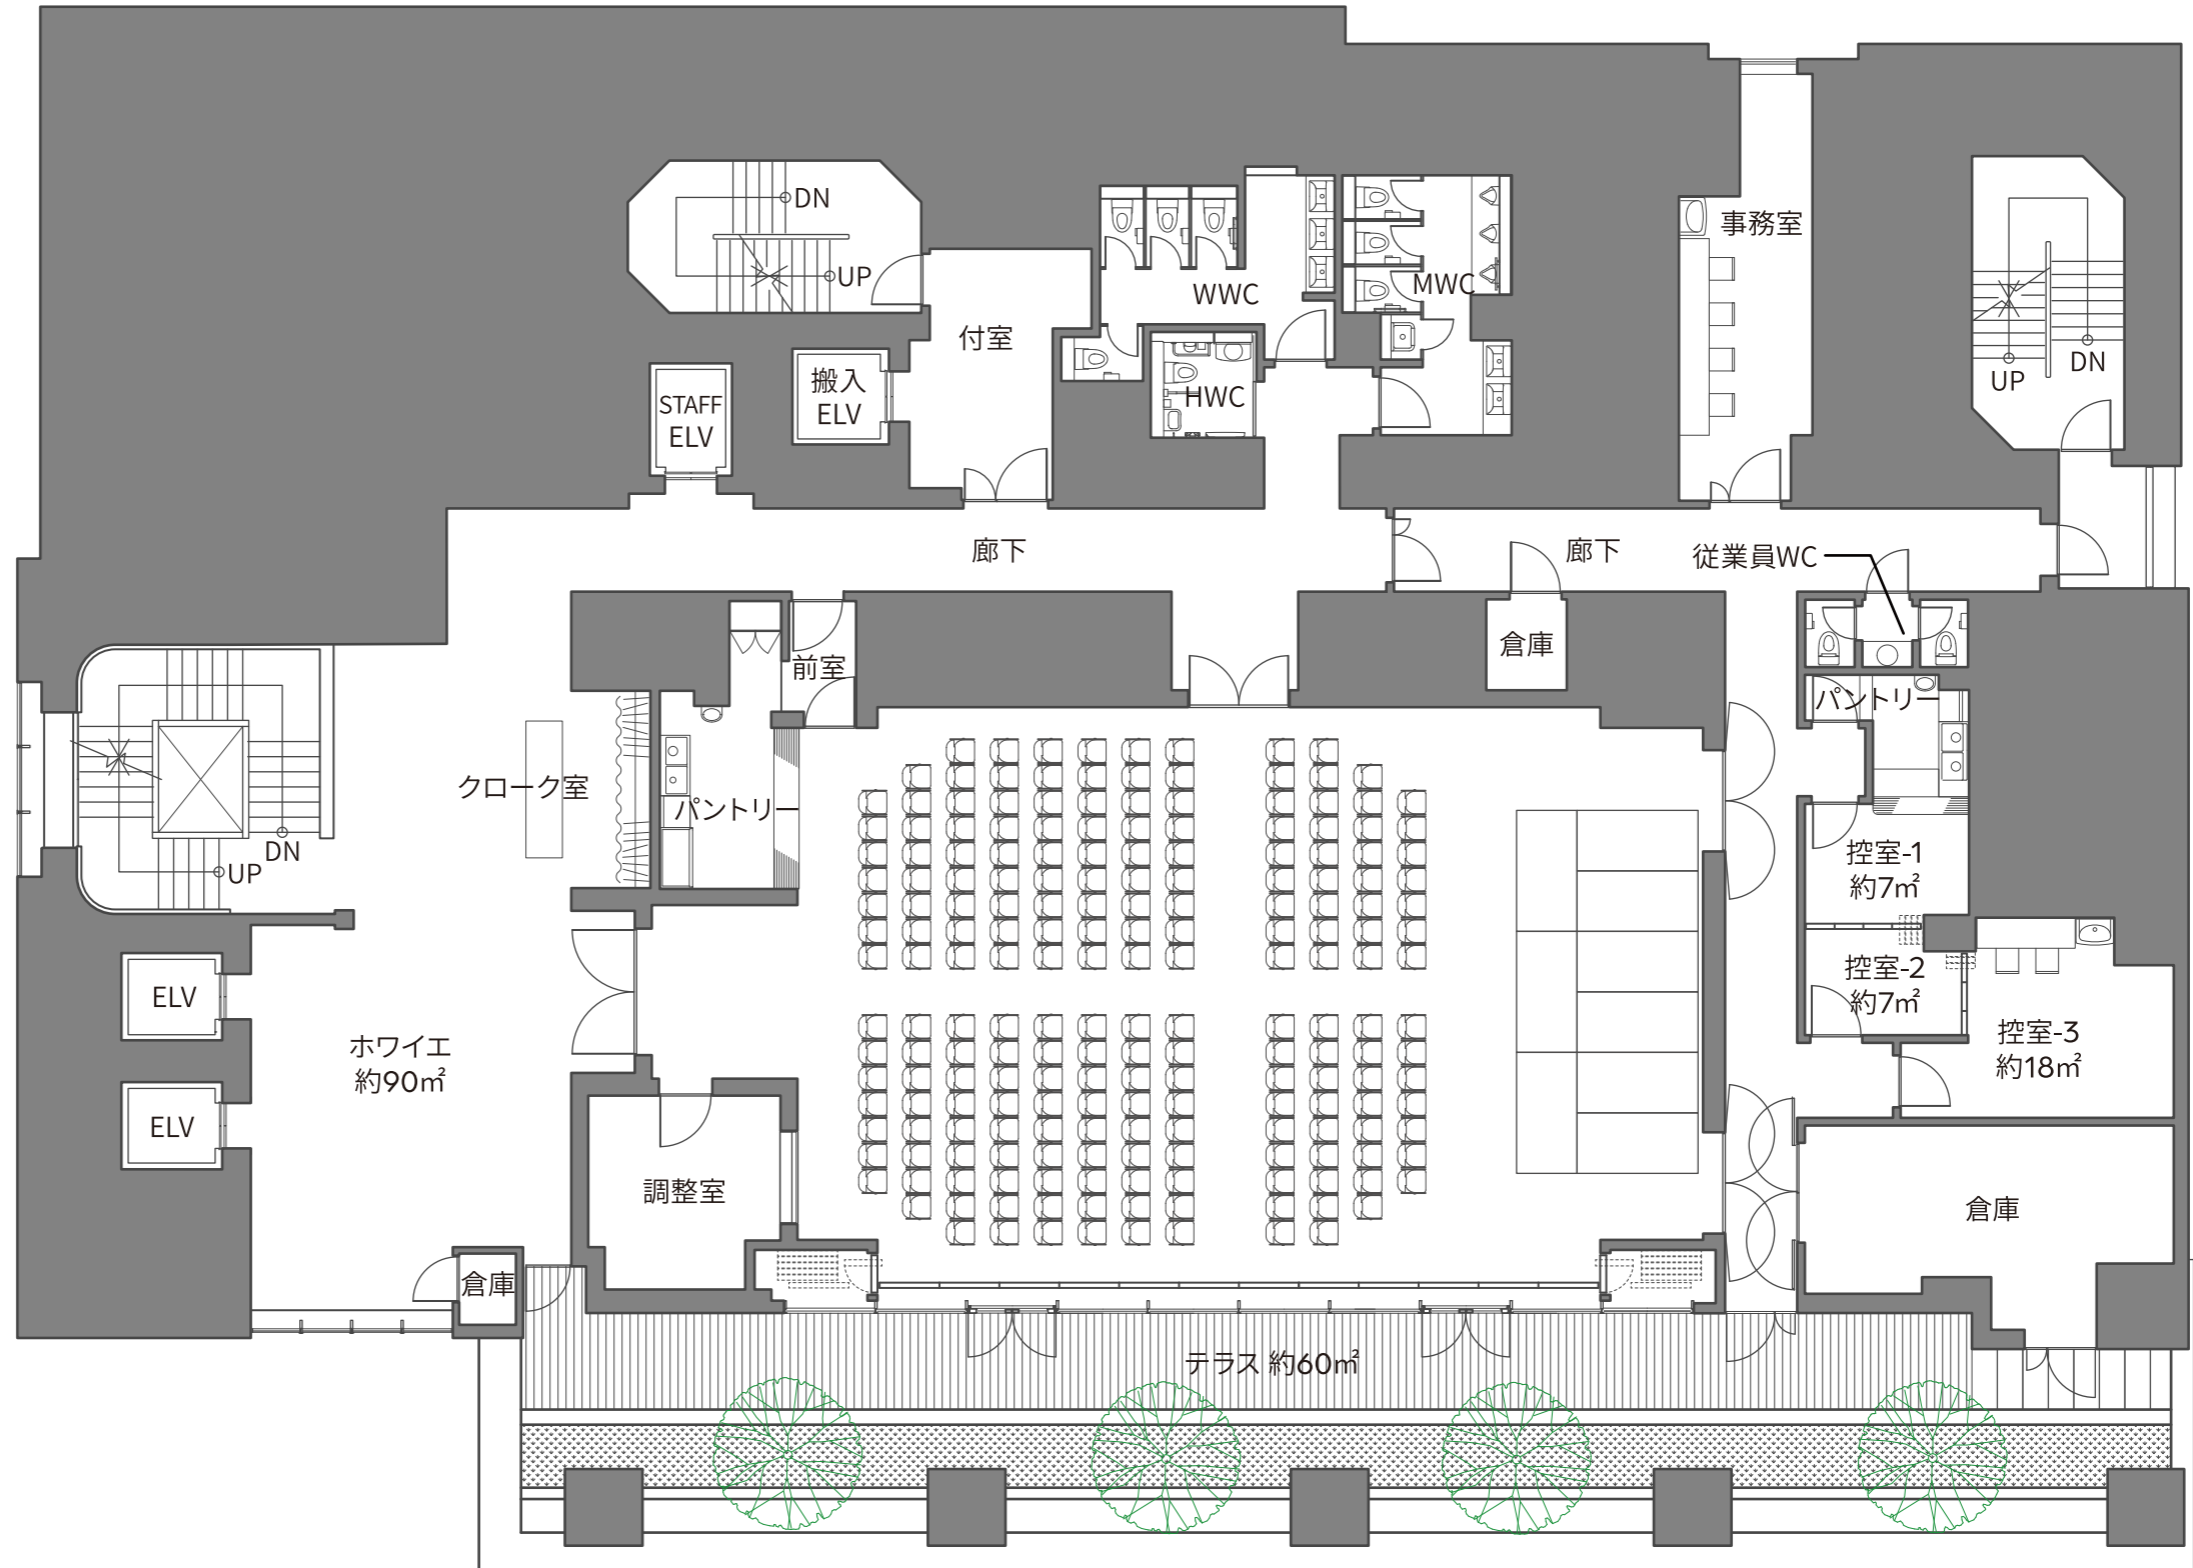

AOYAMA GRAND HALL

レイアウト参考図
[シアター形式 (204席)]

AOYAMA GRAND HALL

レイアウト参考図
[スクール形式 (120席)]

AOYAMA GRAND HALL

レイアウト参考図

[ファッションショー (194席)]

AOYAMA GRAND HALL

レイアウト参考図

[着席パーティー (96席)]

※ 記載されている大円卓は外注レンタル備品となります。
(要別途見積もり)